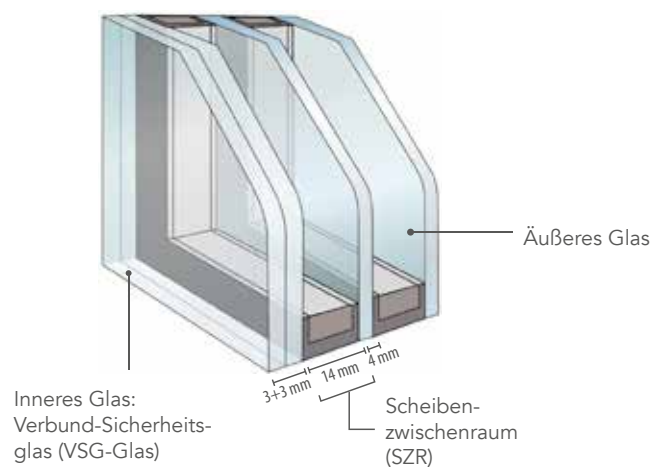

Bodeneinstandsprofil

Höhe	Preis/lfm
bis 100 mm	44,95 €
bis 150 mm	54,95 €

Verbreiterungsprofil

Für Kunststoff-Haustüren:

Breite	Preis/lfm
30 mm	24,95 €
100 mm	44,95 €

Für Aluminium-Haustüren:

Breite	Preis/lfm
25 mm	54,95 €

4. SICHERHEITSPAKET

- **RC2** geprüft nach DIN
- P4A Verglasung
- **5-fach Haken-Bolzen-Kombi-Verriegelung**
- Sicherheitseinlage in Füllung (Kunststoff)
- **Ringrosette**

5. LICHTAUSSCHNITTE

SEITENTEIL

Eingesetzte Füllung:
3-fach-ISO-Verglasung
(wahlweise Satinato
oder Klarglas)