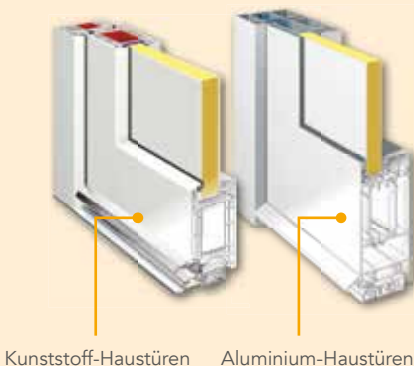

Aluminium-Haustüren:
Bautiefe 72 mm,
UD-Wert ab 1,0 W/m²K

Kunststoff-Haustüren Aluminium-Haustüren

OPTION 2

BEIDSEITIG FLÜGEL- ÜBERDECKEND*

Aluminium-Haustüren:
Bautiefe 72 mm,
UD-Wert ab 0,7 W/m²K

OPTION 3

MIT EINSATZ- FÜLLUNG GRÖßERE BAUTIEFE

Kunststoff-Haustüren:
Bautiefe 82 mm,
UD-Wert ab 1,2 W/m²K

Aluminium-Haustüren:
Bautiefe 90 mm,
UD-Wert ab 1,0 W/m²K

Kunststoff-Haustüren Aluminium-Haustüren

OPTION 4